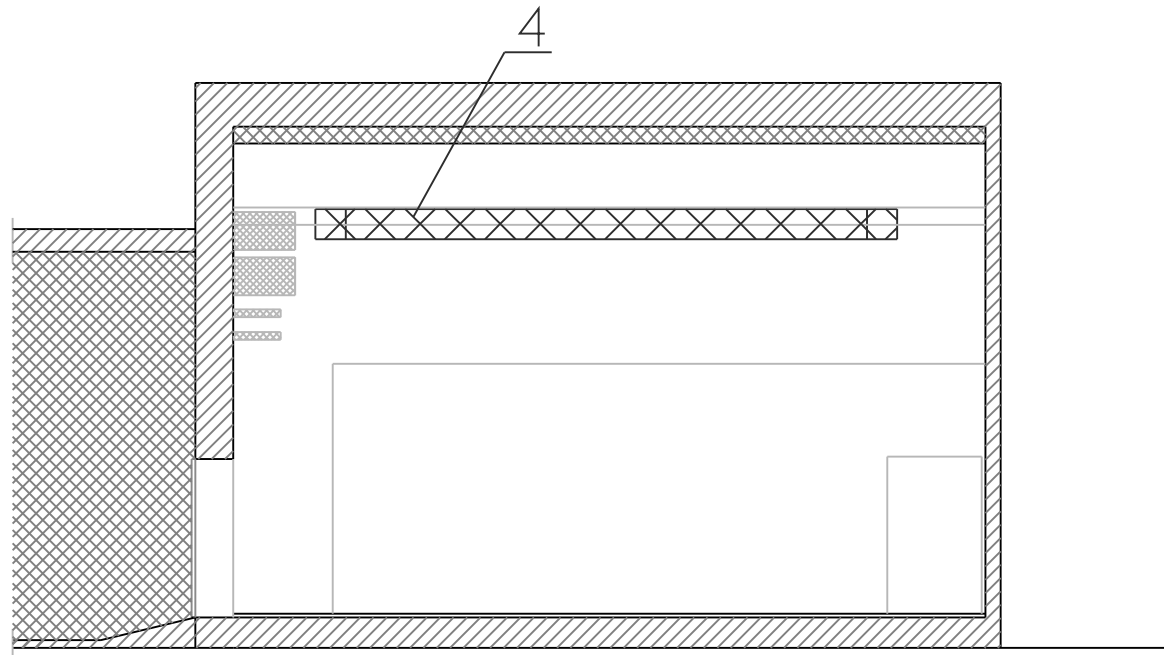

TLORIS/PIANTA/FLOOR PLAN

1 — REŽIJSKA KABINA
CABINA REGIA
CONTROL BOOTH

2 — DIMMER

3 — TRIBUNA/SEATS

4 — RING/ALLUM. TRUSS 40X40
višina/altezza/height 5.00 m

SLOVENSKO STALNO GLEDALIŠČE TRST
TEATRO STABILE SLOVENO TRIESTE

MALA DVORANA

TOP VIEW

SCALE 1:100

PREREZ/SEZIONE/SECTION B-B

- 1 — REŽIJSKA KABINA
CABINA REGIA
CONTROL BOOTH
- 2 — DIMMER
- 3 — TRIBUNA/SEATS
- 4 — RING/ALLUM. TRUSS 40X40
višina/altezza/height 5.00 m

SLOVENSKO STALNO GLEDALIŠČE TRST
TEATRO STABILE SLOVENO TRIESTE

MALA DVORANA

CROSS SECTION

SCALE 1:100

PREREZ/SEZIONE/SECTION A-A

SLOVENSKO STALNO GLEDALIŠČE TRST
TEATRO STABILE SLOVENO TRIESTE

MALA DVORANA

FRONT VIEW

SCALE 1:100

4 — RING/ALLUM. TRUSS 40X40
višina/altezza/height 5.00 m