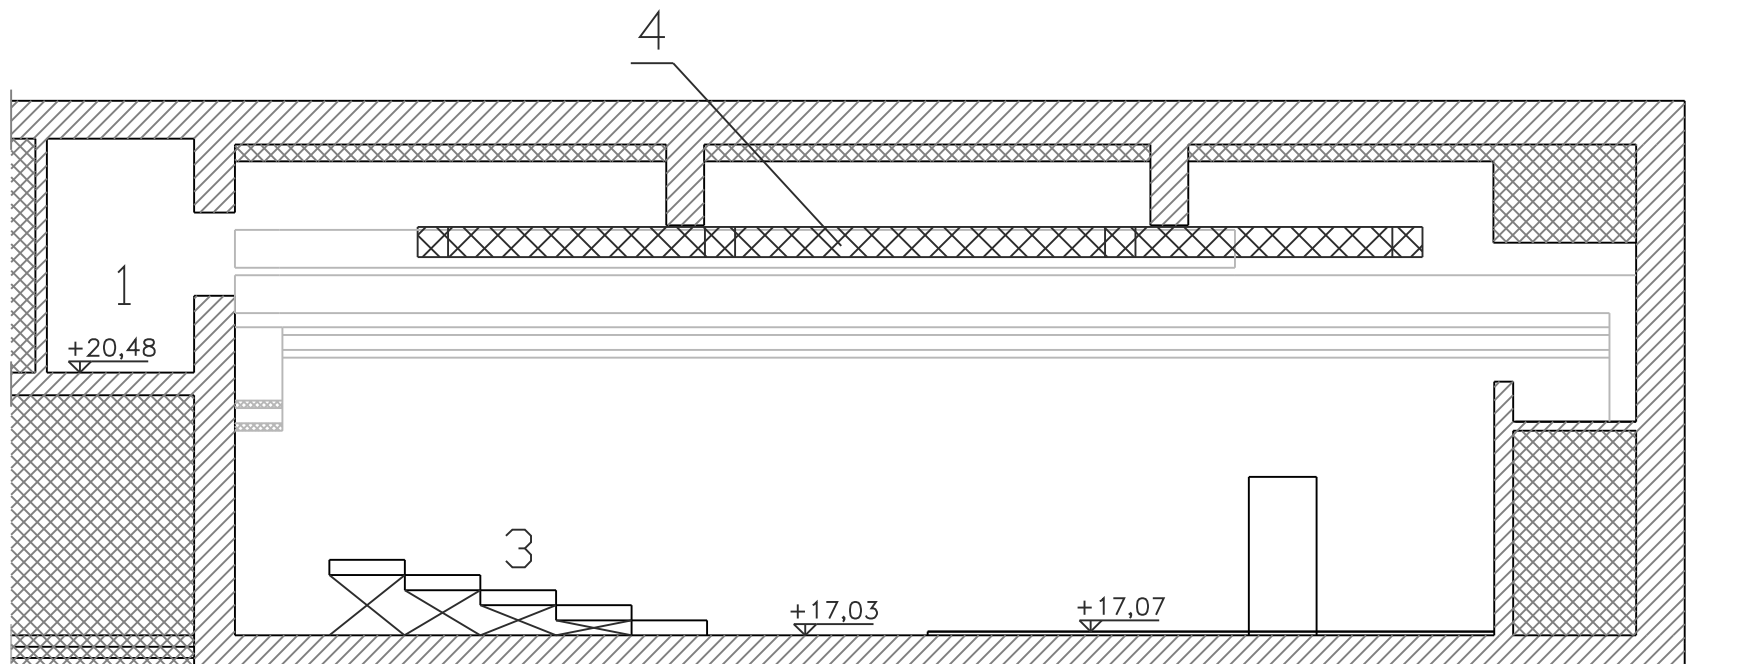

TLORIS/PIANTA/FLOOR PLAN

1 — REŽIJSKA KABINA
CABINA REGIA
CONTROL BOOTH

2 — DIMMER

3 — TRIBUNA/SEATS

4 — RING/ALLUM. TRUSS 40X40
višina/altezza/height 5.00 m

SLOVENSKO STALNO GLEDALIŠČE TRST
TEATRO STABILE SLOVENO TRIESTE

MALA DVORANA

TOP VIEW

SCALE 1:100

PREREZ/SEZIONE/SECTION B-B

- 1 — REŽIJSKA KABINA
CABINA REGIA
CONTROL BOOTH
- 2 — DIMMER
- 3 — TRIBUNA/SEATS
- 4 — RING/ALLUM. TRUSS 40X40
višina/altezza/height 5.00 m

SLOVENSKO STALNO GLEDALIŠČE TRST
TEATRO STABILE SLOVENO TRIESTE

MALA DVORANA

CROSS SECTION

SCALE 1:100

PREREZ/SEZIONE/SECTION A-A

SLOVENSKO STALNO GLEDALIŠČE TRST
TEATRO STABILE SLOVENO TRIESTE

MALA DVORANA

FRONT VIEW

SCALE 1:100

4 — RING/ALLUM. TRUSS 40X40
višina/altezza/height 5.00 m